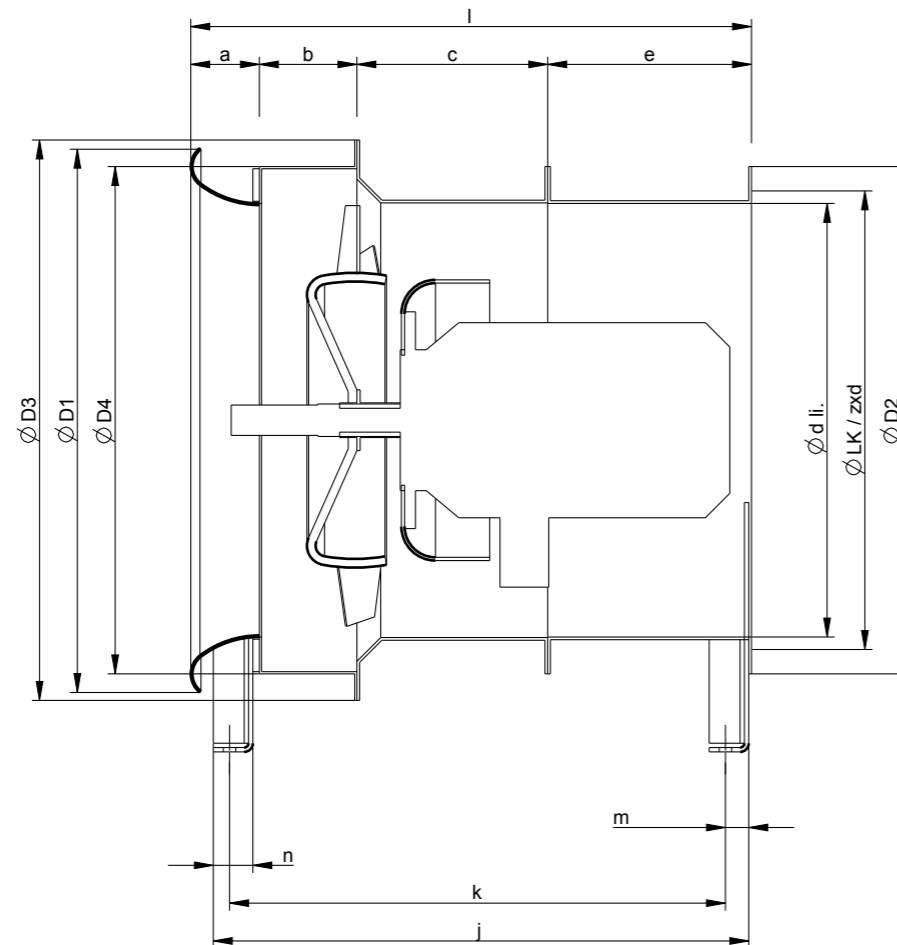

Massblatt
Rauchschutz- Druckventilator
Typ RDV

400	81	90	176	188	535	500	468	438	401	370	300	12x9,5	300	150	490,5	454	21,5	36,5	5x11,5	517	461	76
450	90	101	180	200	571	560	517	487	450	410	335	12x9,6	330	165	517,5	481	21,5	36,5	5x11,5	571	517	84
500	95	110	206	225	636	630	571	541	504	460	375	12x9,7	380	190	577,5	541	21,5	36,5	5x11,5	643	576	142
560	115	124	216	242	697	710	643	605	565	510	420	16x11,5	430	215	626,5	582	24,5	44,5	5x11,5	712	643	156
630	113	137	258	286	794	800	712	674	634	550	470	16x11,6	470	235	725,5	681	24,5	44,5	5x11,5	789	718,5	192
710	130	153	275	305	863	900	789	751	711	620	525	16x11,7	530	265	777,5	733	24,5	44,5	5x11,5	887,5	812	282
800	138	172	319	350	979	1000	875	837	797	730	585	24x11,5	640	320	885,5	841	24,5	44,5	5x14	992	917	367
900	155	195	333	373	1056	1120	972	934	894	730	655	24x11,5	640	320	945,5	901	24,5	44,5	5x14	1106	1031	602
1000	166	217	372	415	1170	1250	1081	1043	1003	830	730	24x11,5	740	370	1060,5	1004	33,5	56,5	5x14	1233	1149	656
NG	a	b	c	e	l	D1	D2	LK	d li.	f	h	zxd	g	i	j	k	m	n	zxd2	D3	D4	Gewicht