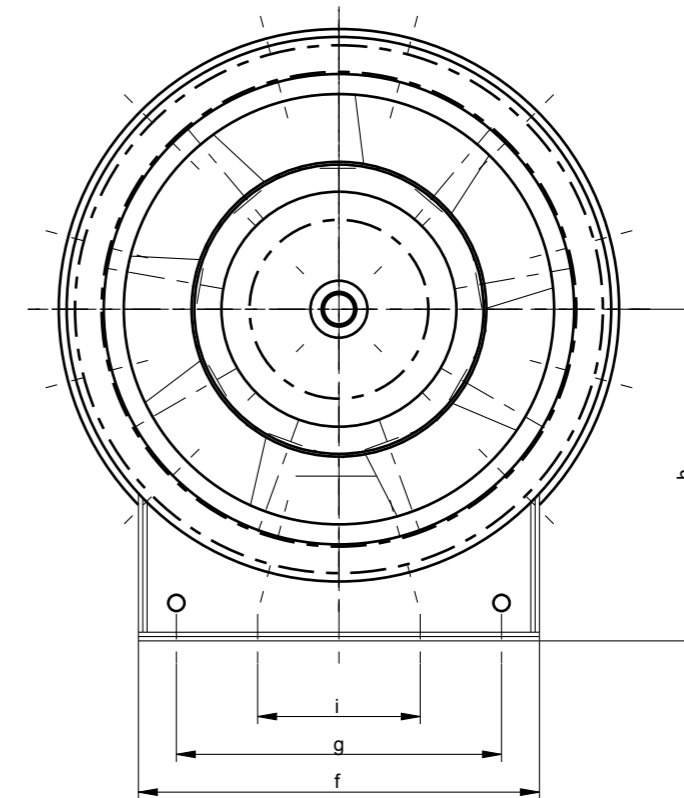

Massblatt
Rauchschutz- Druckventilator
Typ RDV

400	81	90	176	188	535	500	468	438	401	370	300	12x9,5	300	150	490,5	454	21,5	36,5	5x11,5	517	461	76
450	90	101	180	200	571	560	517	487	450	410	335	12x9,6	330	165	517,5	481	21,5	36,5	5x11,5	571	517	84
500	95	110	206	225	636	630	571	541	504	460	375	12x9,7	380	190	577,5	541	21,5	36,5	5x11,5	643	576	142
560	115	124	216	242	697	710	643	605	565	510	420	16x11,5	430	215	626,5	582	24,5	44,5	5x11,5	712	643	156
630	113	137	258	286	794	800	712	674	634	550	470	16x11,6	470	235	725,5	681	24,5	44,5	5x11,5	789	718,5	192
710	130	153	275	305	863	900	789	751	711	620	525	16x11,7	530	265	777,5	733	24,5	44,5	5x11,5	887,5	812	282
800	138	172	319	350	979	1000	875	837	797	730	585	24x11,5	640	320	885,5	841	24,5	44,5	5x14	992	917	367
900	155	195	333	373	1056	1120	972	934	894	730	655	24x11,5	640	320	945,5	901	24,5	44,5	5x14	1106	1031	602
1000	166	217	372	415	1170	1250	1081	1043	1003	830	730	24x11,5	740	370	1060,5	1004	33,5	56,5	5x14	1233	1149	656
NG	a	b	c	e	l	D1	D2	LK	d li.	f	h	zxd	g	i	j	k	m	n	zxd2	D3	D4	Gewicht