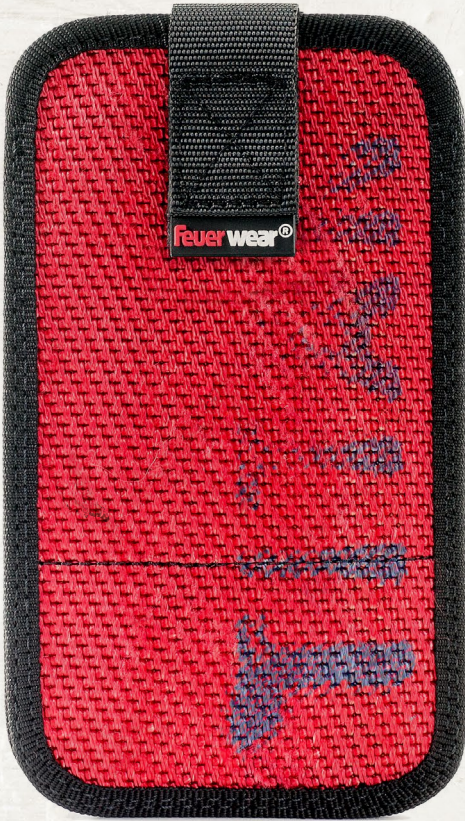

Modell	Größe	Mitch5	Mitch6	Mitch8	Mitch9	Mitch10*	Mitch11	Mitch12	Mitch13	Mitch14	Mitch15
Maximale Gerätegröße in mm		125x63	146x73	138x71	158x78	152x79	144x71	151x73	151x77	16,3 x,3	16,3 x 8,5
Apple iPhone SE	123,8 x 58,6 x 7,6	✓									
Apple iPhone 7	38,3 x 67,1 x 7,1			✓							
Apple iPhone 7 Plus	158,2 x 77,9 x 7,3				✓						
Apple iPhone 8	138,4x 67,3x 7,3			✓							
Apple iPhone 8 Plus	158,4x 78,1 x 7,5				✓						
Apple iPhone X	143,6 x 70,9 x 7,7						✓				
Apple iPhone XS	143,6 x 70,9 x 7,7						✓				
Apple iPhone XS Max	157,5 x 77,4 x 7,7				✓						
Apple iPhone XR	150,9 x 75,7 x 8,3								✓		
Apple iPhone 11 Pro Max	158,0 x 77,8 x 8,1				✓						
Apple iPhone 11 Pro	144,0 x 71,4 x 8,1						✓				
Apple iPhone 11	150,9 x 75,7 x 8,3								✓		
Apple iPhone SE 2. Gen.	138,4 x 67,3 x 7,3						✓				
Apple iPhone 12 pro max	161,0 x 78 x 7,4										✓
Apple iPhone 12 pro	132,0 x 64 x 7,2							✓			
Apple iPhone 12 mini	132,0 x 64 x 7,2			✓							
Apple iPhone 12	147,0 x 72 x 7,4							✓			
Apple iPhone 13 mini	131,5, x 64,2 x 7,65			✓							
Apple iPhone 13	146,7 x 71,5 x 7,65								✓		
Apple iPhone 13 Pro	146,7 x 71,5 x 7,65								✓		
Apple iPhone 13 Pro Max	160,8 x 78,1 x 7,65										✓
Fairphone FP3 3	158,0 x 71,8 x 9,9									✓	
Fairphone 2	143,0 x 73,0 x 11,0						✓				
Google Pixel 2	145,7 x 69,7 x 7,8						✓				
Google Pixel 2 XL	157,9 x 76,7 x 7,9				✓						
Google Pixel 3	145,6 x 75,7 x 8,5		✓								
Google Pixel 3XL	158,0 x 76,7 x 7,9				✓						
Google Pixel 3a	151,0 x 70,0 x 8,0							✓			
Huawei LYA-L29 Mate	156,9 x 72,4 x 8,6									✓	
Huawei LYA-L09 Mate	156,9 x 72,4 x 8,6									✓	
Huawei P20 Pro	155,0 x 73,9 x 7,8				✓						
Samsung Galaxy S7	142,4 x 69,6 x 7,9						✓				
Samsung Galaxy S7 edge	150,9 x 72,6 x 7,7							✓			
Samsung Galaxy S8	148,9 x 68,1 x 8,0							✓			
Samsung Galaxy S8 plus	159,5 x 73,4 x 8,1		✓								
Samsung Galaxy S9	147,7 x 68,7 x 8,5							✓			
Samsung Galaxy S9 plus	158,1 x 73,8 x 8,5				✓						
Samsung Galaxy S10	149,9 x 70,4 x 7,8							✓			
Samsung Galaxy S10+	149,6, x 74,1 x 7,8				✓						
Samsung Galaxy S10e	149,9 x 70,4 x 7,58							✓			
Samsung Galaxy A51	158,5 x 73,6 x 7,9									✓	
Samsung Galaxy S20+	161,9 x 73,7 x 7,8									✓	
Sony Xperia Z3	146,0 x 72,0 x 7,3				✓						
Sony Xperia Z3 compact	127,0 x 64,9 x 8,6			✓							

Produktfarben	Rot, Weiß, Schwarz
Ausstattung allgemein	Band mit Klettverschluss zum einfachen rausziehen
Ausstattung innen	Mikrofaser
Ausstattung außen	Gürtelschlaufe
Gewicht	

Preis UVP	39,00 €

* ersetzt Mitch 7