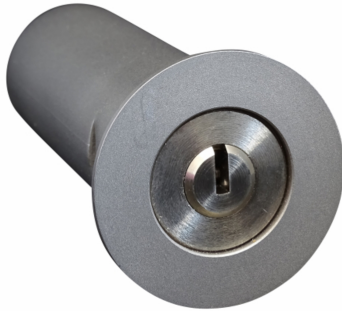

SIBOX 35

SKU: N/A

Beschreibung

Die SIBOX-Schlüsselboxen wird seit 25 Jahren als sichere, zweckmässige und akzeptierte Lösung im Bereich Notfallzutritt angesehen. Mit der Montage einer SIBOX-Schlüsselbox kann bei einem Notfall-Zutritt erreicht werden, dass Interventionspersonen den schnellen und sicheren Zugang zu Fremdgebäuden erhalten (z.B. Feuerwehren, Polizei, Sicherheitsdienste, Liftservice usw.). Ausserdem muss dank dem mechanischen Schliesssystem nur noch ein Hauptschlüssel verwaltet werden, anstatt eine Vielzahl von Gebäudeschlüsseln.

Merkmale:

Einfache Schlüsselverwaltung mit effizientem Notfallzutritt bei Fremdobjekten
Vielfältige Schlüsselboxen mit unterschiedlichen Grössen und verschiedene Sicherheits- wie auch Widerstandsklassen
Intelligente Patentlösungen wie Vandalenschutz, Aufbohrschutz, Panzerverschluss uvm. erhältlich
Breites Zubehörsortiment sowie Ersatzmaterial auch für einen nachträglichen Ein- oder Umbau
Hochwertiges Schweizer Produkt aus 100 % Chromstahl

Technische Daten:

Rohrdurchmesser: 35 mm
Länge: 112 mm
Schlüsselfachlänge: 78 mm

Foppa AG, Tardisstrasse 221, CH-7205 Zizers, Tel. +41 81 286 94 24, info@foppa.ch

Alle Bilder und Textinhalte sind urheberrechtlich geschützt. Die Daten sind alle ohne Gewähr.